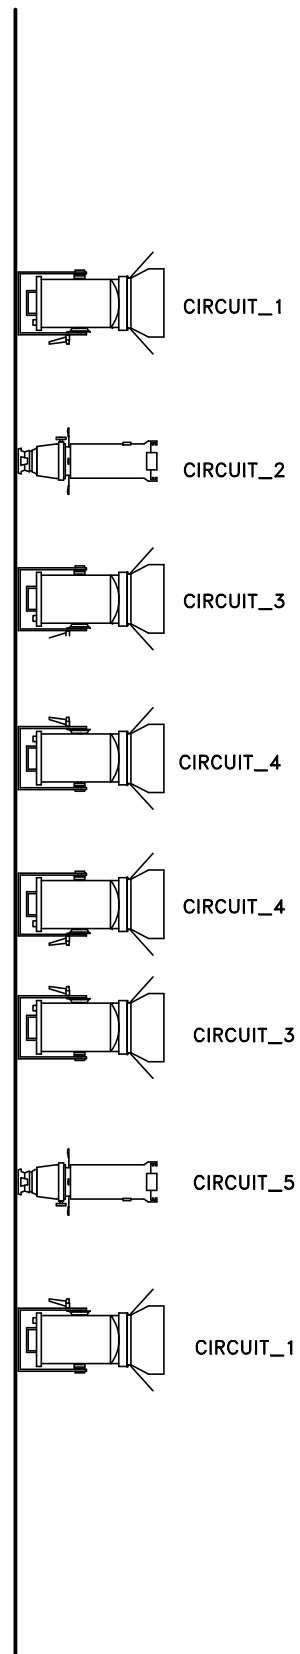

FRONTAL

CENITAL

CONTRA

A_CAU_D'ORELLA_PLANTA_IL.LUMINACIÓ

PAR_1000W_(11_UNITATS)

ETC_RETALL_(4_UNITATS)

PC_1000W_(13_UNITATS)

20_CANALS_DE_DIMMER