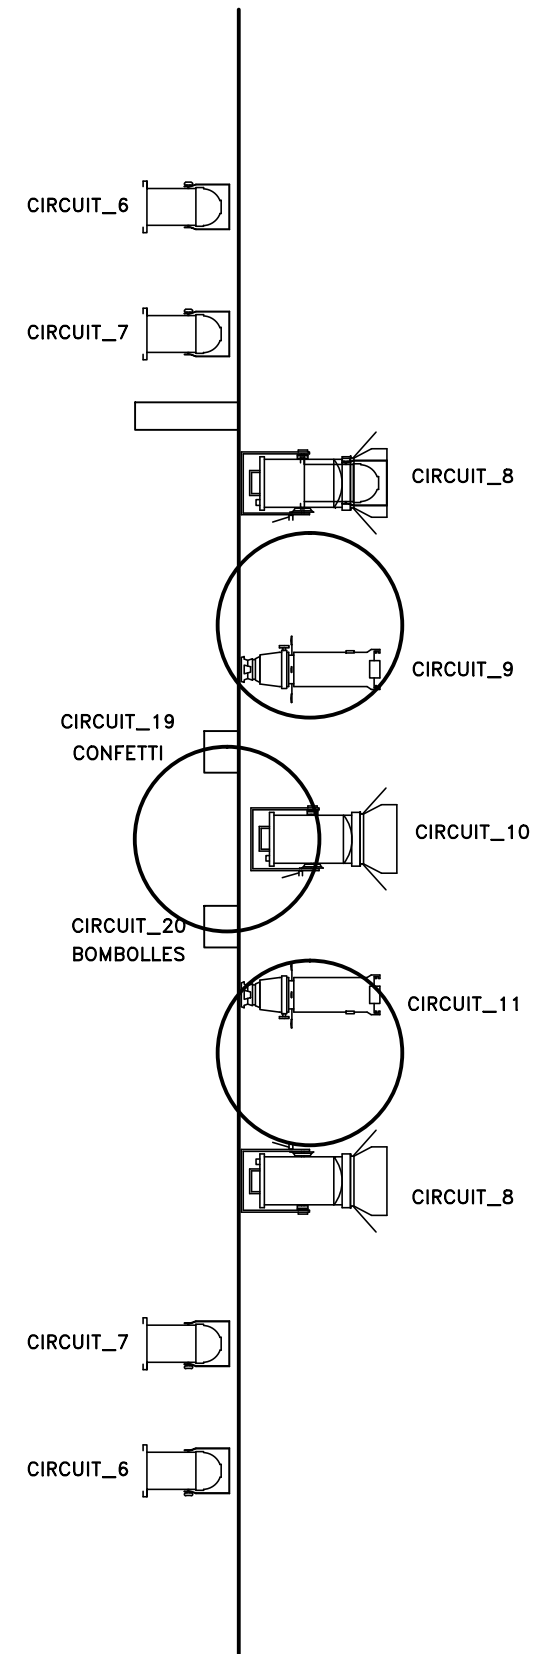

FRONTAL

CENITAL

CONTRA

A_CAU_D'ORELLA_PLANTA_IL.LUMINACIÓ

PAR_1000W_(11_UNITATS)

ETC_RETALL_(4_UNITATS)

PC_1000W_(13_UNITATS)

20_CANALS_DE_DIMMER