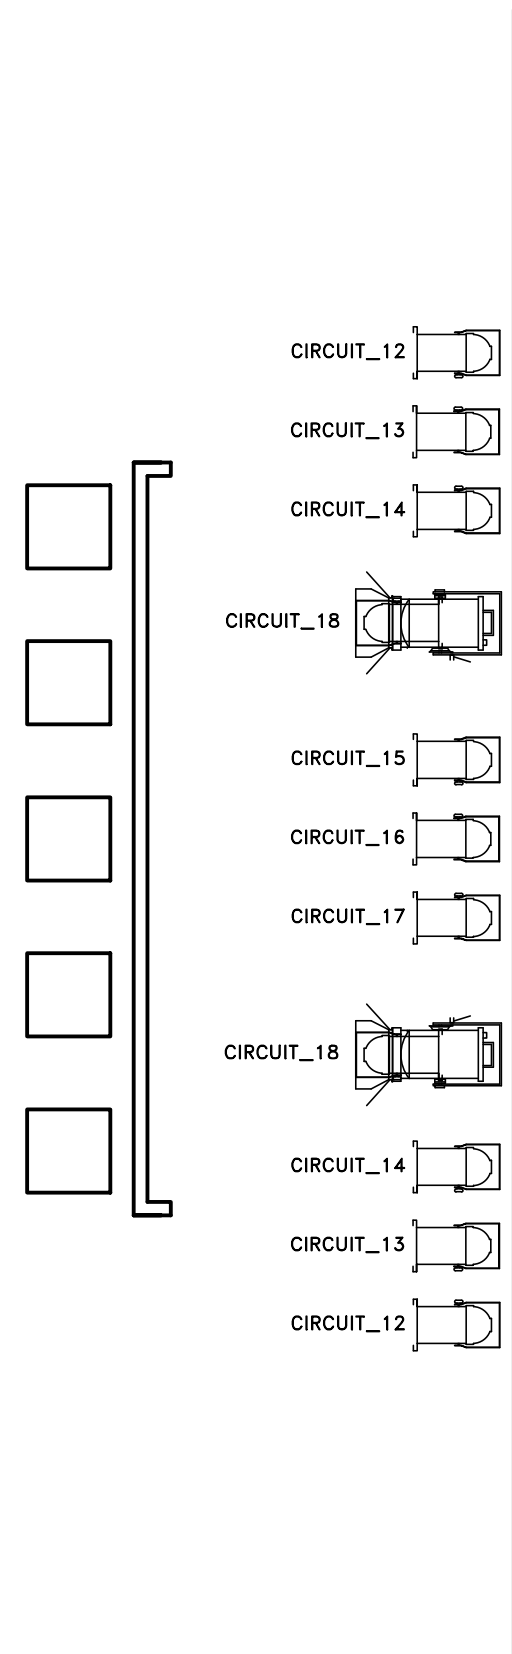

FRONTAL

CENITAL

CONTRA

A_CAU_D'ORELLA_PLANTA_IL.LUMINACIÓ

PAR_1000W_(11_UNITATS)

ETC_RETALL_(4_UNITATS)

PC_1000W_(13_UNITATS)

20_CANALS_DE_DIMMER